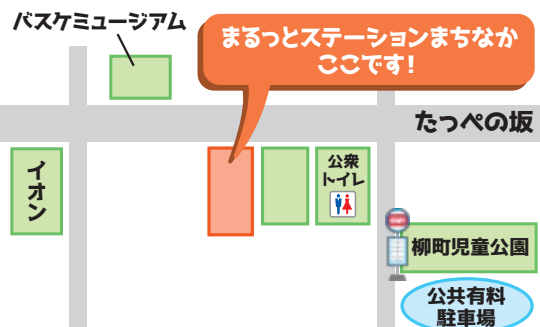

来所した皆さんと一緒に作った看板です!

7月26・27日 夜店にてバルーンアート♪

日吉神社祭典の「やなぎまち夜店」に合わせ、来所した方へ風船で作ったお花のブレスレットをプレゼントしました!

たくさんの地域の子どもたちが遊びに来てくれましたよ♪

【場所】能代市柳町8-6
バスケミュージアムの斜め向かいです。

※土日・祝日お休みです。

【問合せ】能代市社会福祉協議会

〒016-0817

能代市上町12番32号 能代ふれあいプラザ2階

☎89-6000

権利擁護センター出前講座のご案内

成年後見制度等の普及・啓発事業として、サービス提供事業所、サロン、老人クラブ等への出前講座を実施しています。お気軽にお問い合わせください。

問合せ ☎89-6000 受付時間 午前8時30分～午後5時15分

くらしサポート相談室からのお知らせ

制服の在庫が不足しています！

制服リユース事業とは？